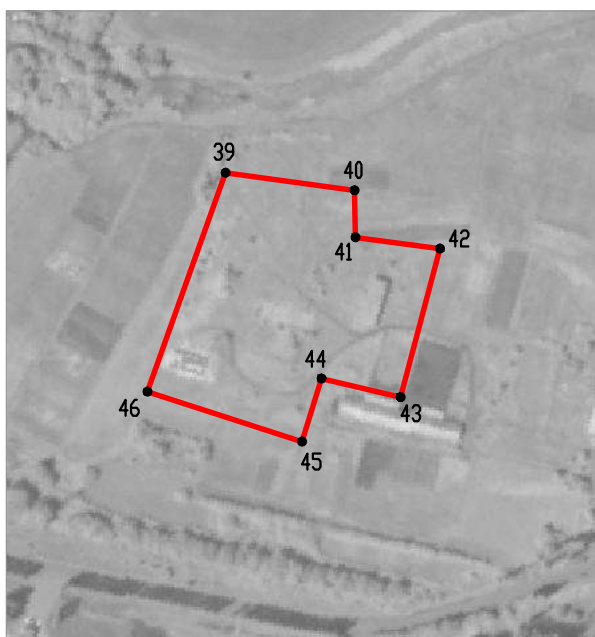

## План границ объекта

Лист № 2

Масштаб 1:5000

Используемые условные знаки и обозначения :

границы территориальной зоны

•39

характерная точка границ территориальной зоны

Руководитель БУВО «Нормативно-проектный центр»