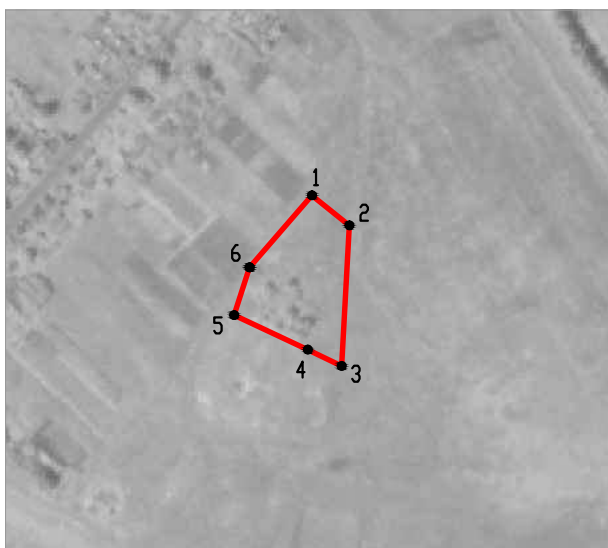

## План границ объекта

Лист № 1

Масштаб 1:5000

Используемые условные знаки и обозначения :

границы территориальной зоны

характерная точка границ территориальной зоны

Руководитель БУВО «Нормативно-проектный центр»