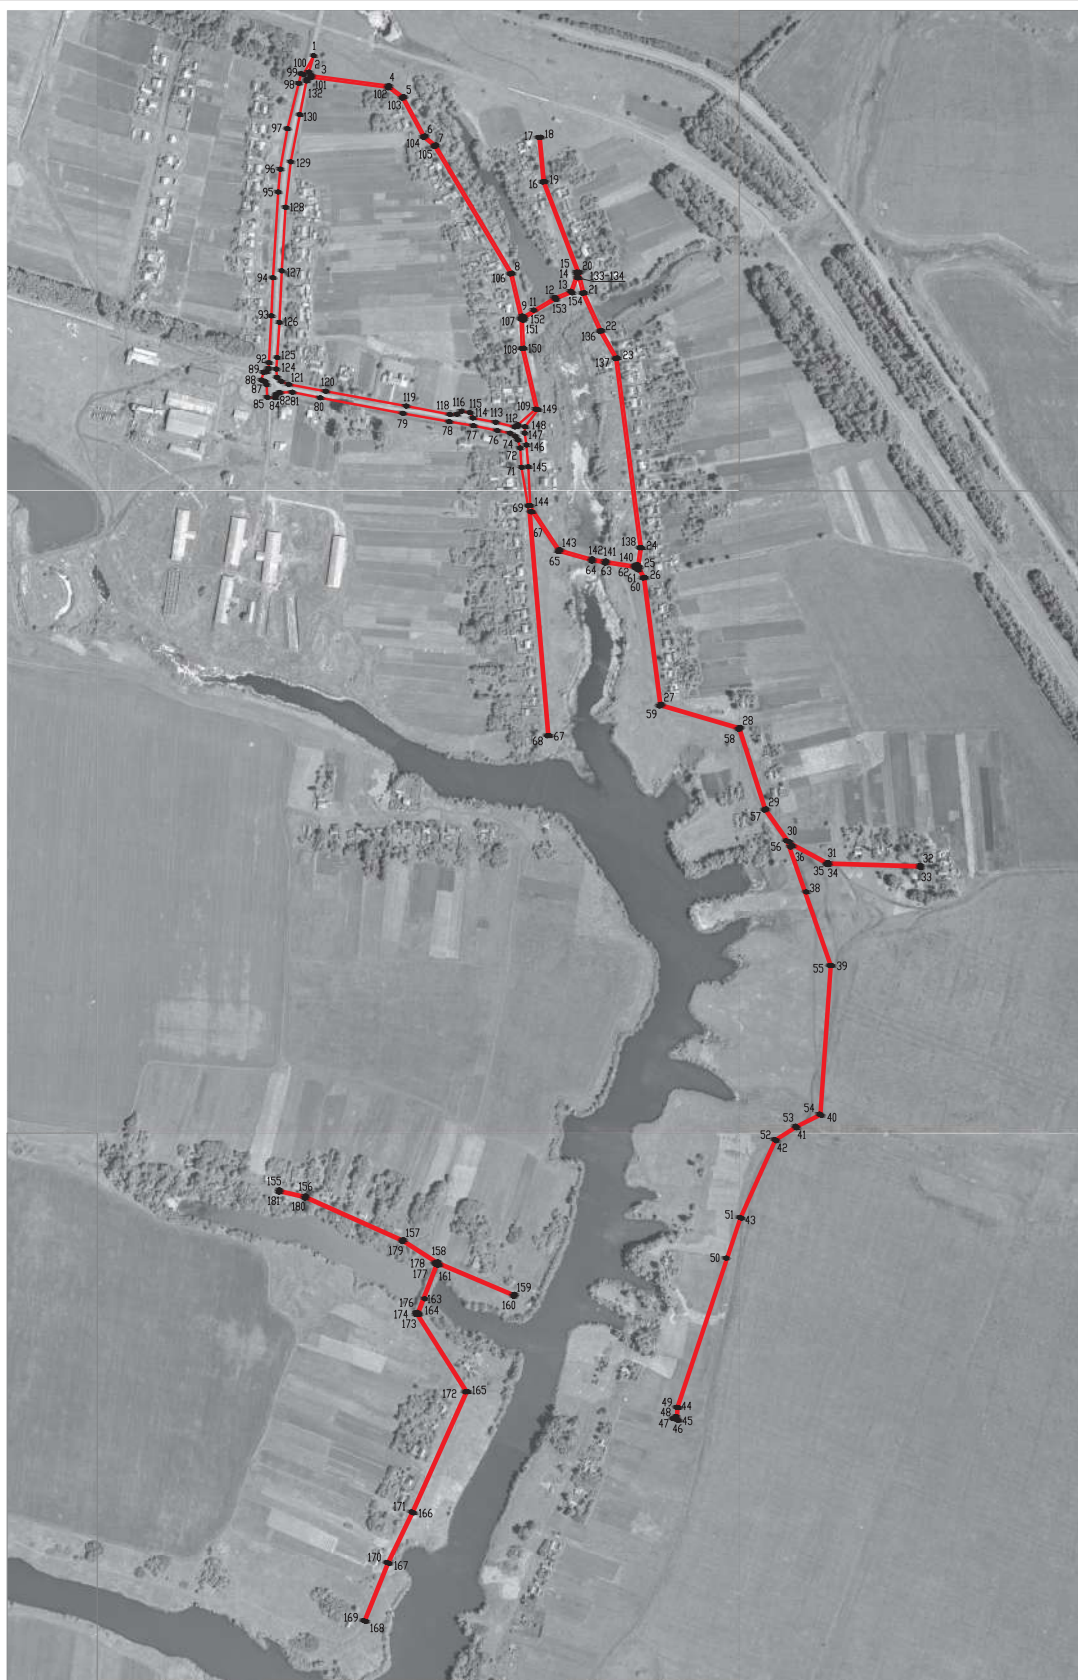

Раздел 4
План границ объекта

Масштаб 1:5000

Используемые условные знаки и обозначения:

- границы территориальной зоны
- характерная точка границ территориальной зоны

Руководитель БУВО «Нормативно-проектный центр»
Подпись *Ю.В. Шалыгина* Дата « 02 » сентября 2021 г.

ОПИСАНИЕ МЕСТОПОЛОЖЕНИЯ ГРАНИЦ

Зона сельскохозяйственного использования в границах населенного пункта села
Васильевка 1-я - СХ1/3

(наименование объекта, местоположение границ которого описано
(далее - объект)

Раздел 1

Сведения об объекте		
№ п/п	Характеристики объекта	Описание характеристик
1	2	3
1	Местоположение объекта	Воронежская область, Верхнехавский муниципальный район, Верхнехавское сельское поселение, село Васильевка 1-я
2	Площадь объекта $\pm$ величина погрешности определения площади ($P \pm \Delta P$)	-
3	Иные характеристики объекта	-