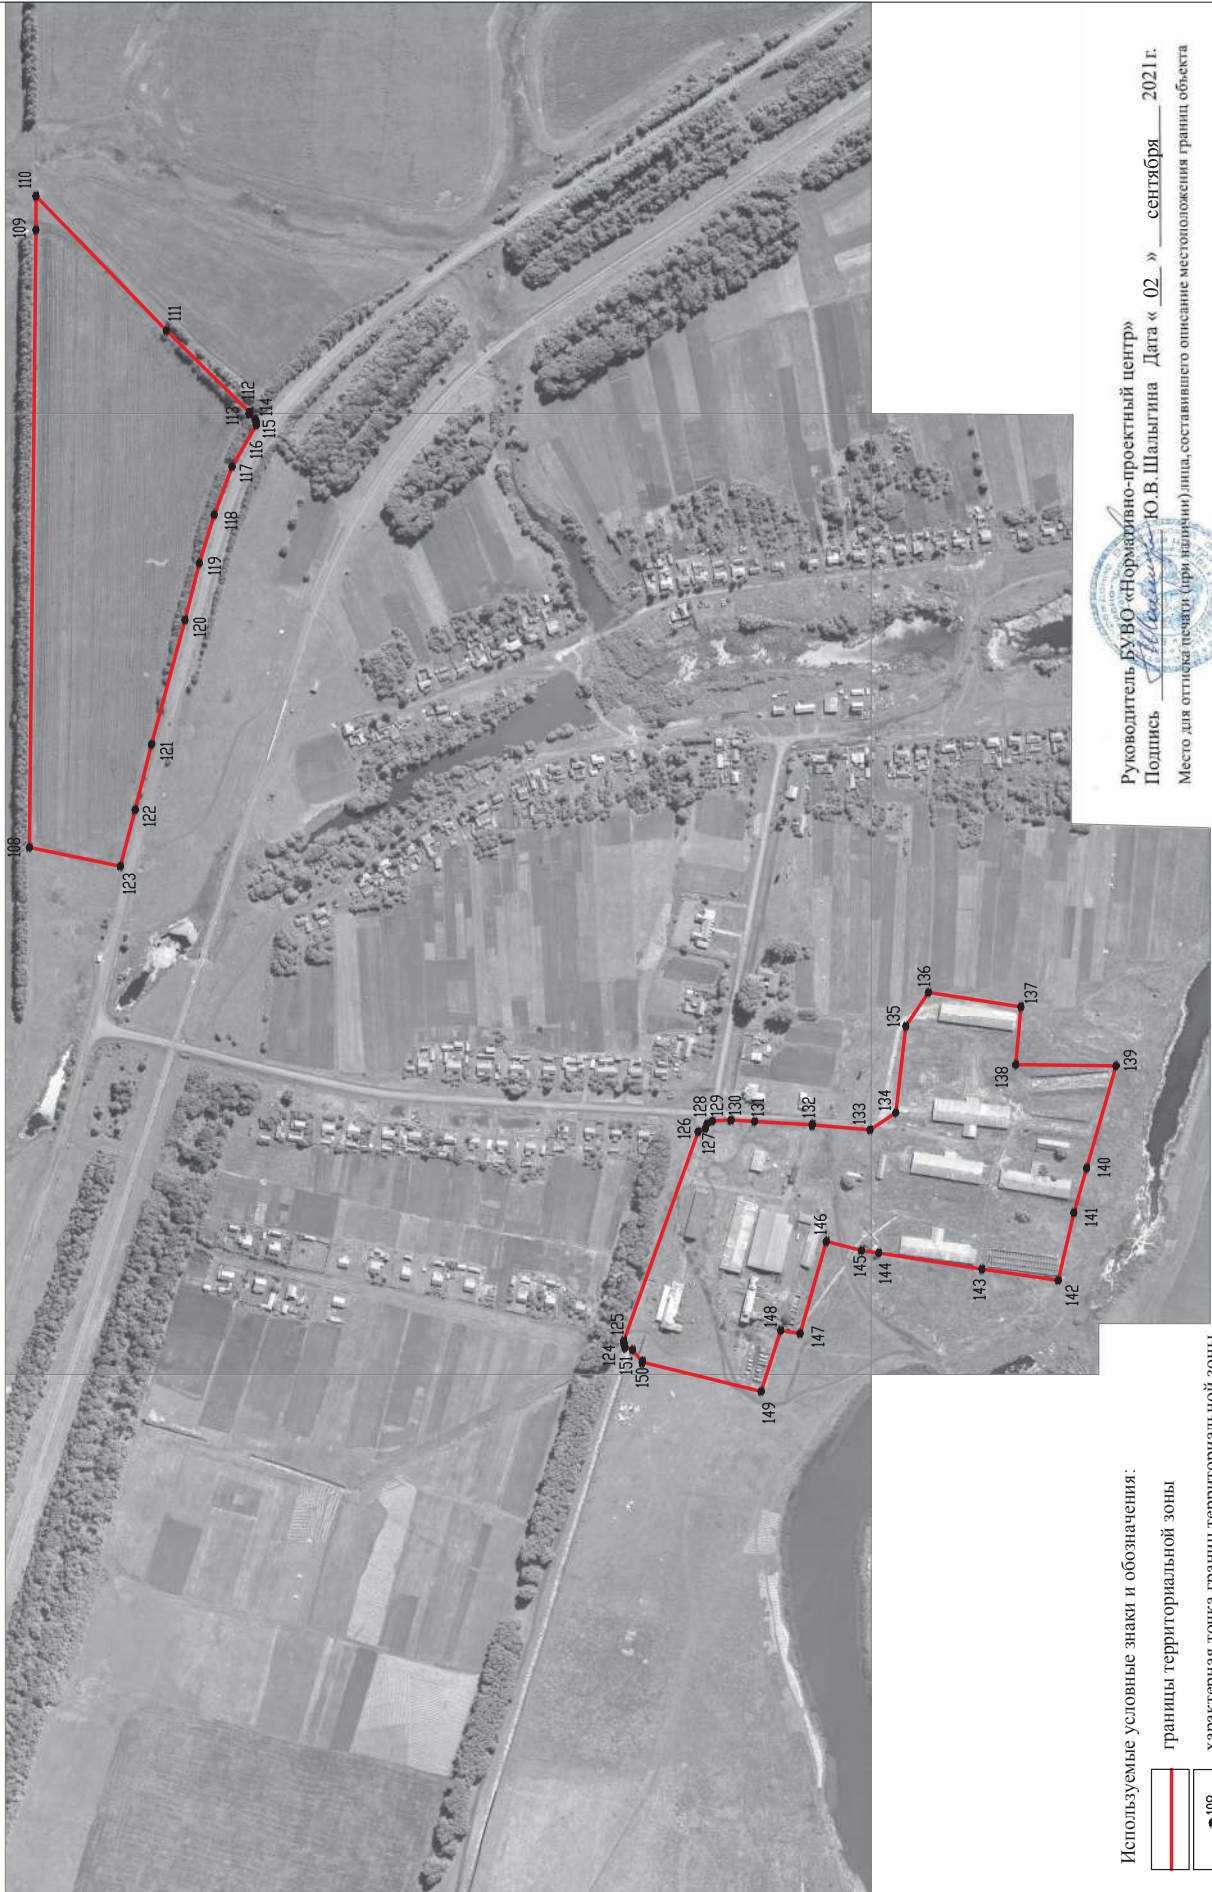

План границ объекта

Лист № 5

Руководитель БУВО «Нормативно-проектный центр»

Подпись Ю.В. Шалыгина Дата « 02 » сентября 2021 г.

Место для отпечатка печати (при наличии) лица, составившего описание местоположения границ объекта

ОПИСАНИЕ МЕСТОПОЛОЖЕНИЯ ГРАНИЦ

Зона животноводства за границами населенных пунктов - СХЗ

(наименование объекта, местоположение границ которого описано
(далее - объект)

Раздел 1

Сведения об объекте		
№ п/п	Характеристики объекта	Описание характеристик
1	2	3
1	Местоположение объекта	Воронежская область, Верхнехавский муниципальный район, Верхнехавское сельское поселение
2	Площадь объекта $\pm$ величина погрешности определения площади ($P \pm \Delta P$)	-
3	Иные характеристики объекта	-