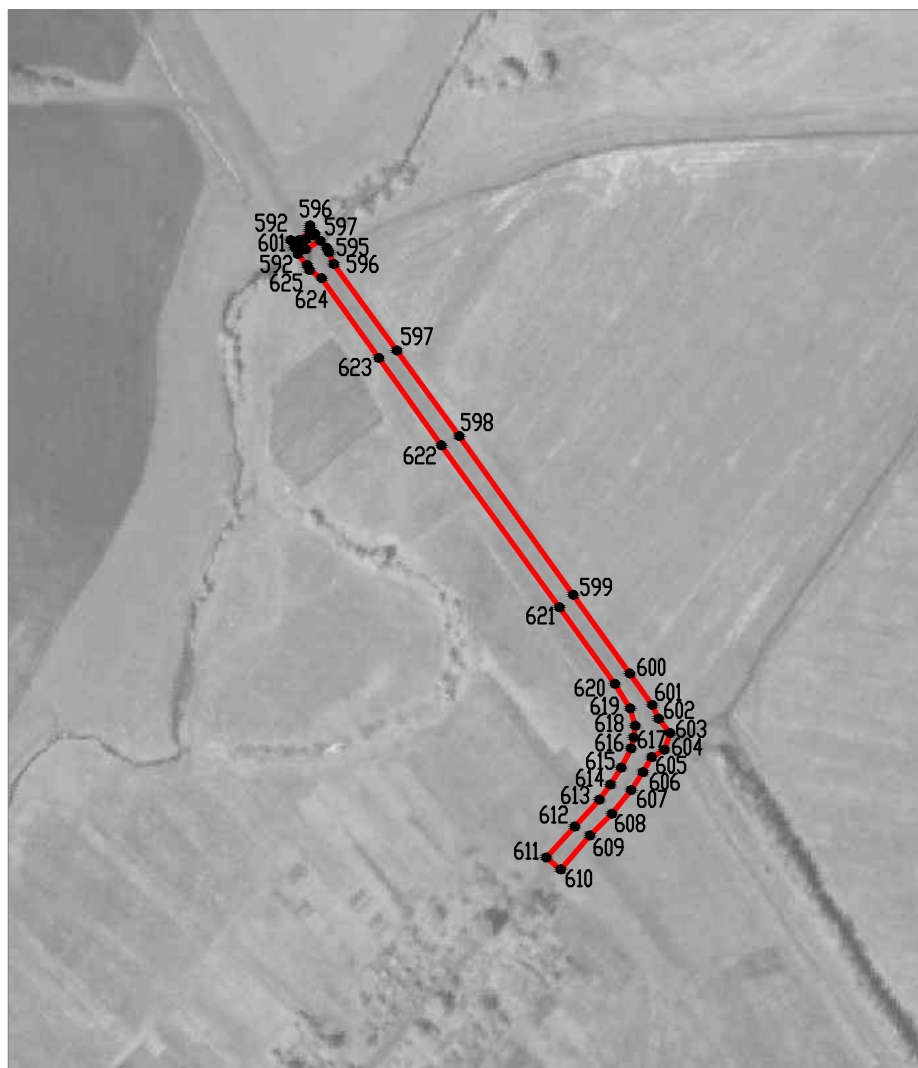

План границ объекта

Лист № 10

Масштаб 1:5000

Используемые условные знаки и обозначения :

границы территориальной зоны

• 592

характерная точка границ территориальной зоны

Руководитель БУВО «Нормативно-проектный центр»

Подпись Ю.В. Шалыгина Ю.В. Шалыгина Дата « 02 » сентября 2021 г.

Место для оттиска печати (при наличии) лица, составившего описание местоположения границ объекта