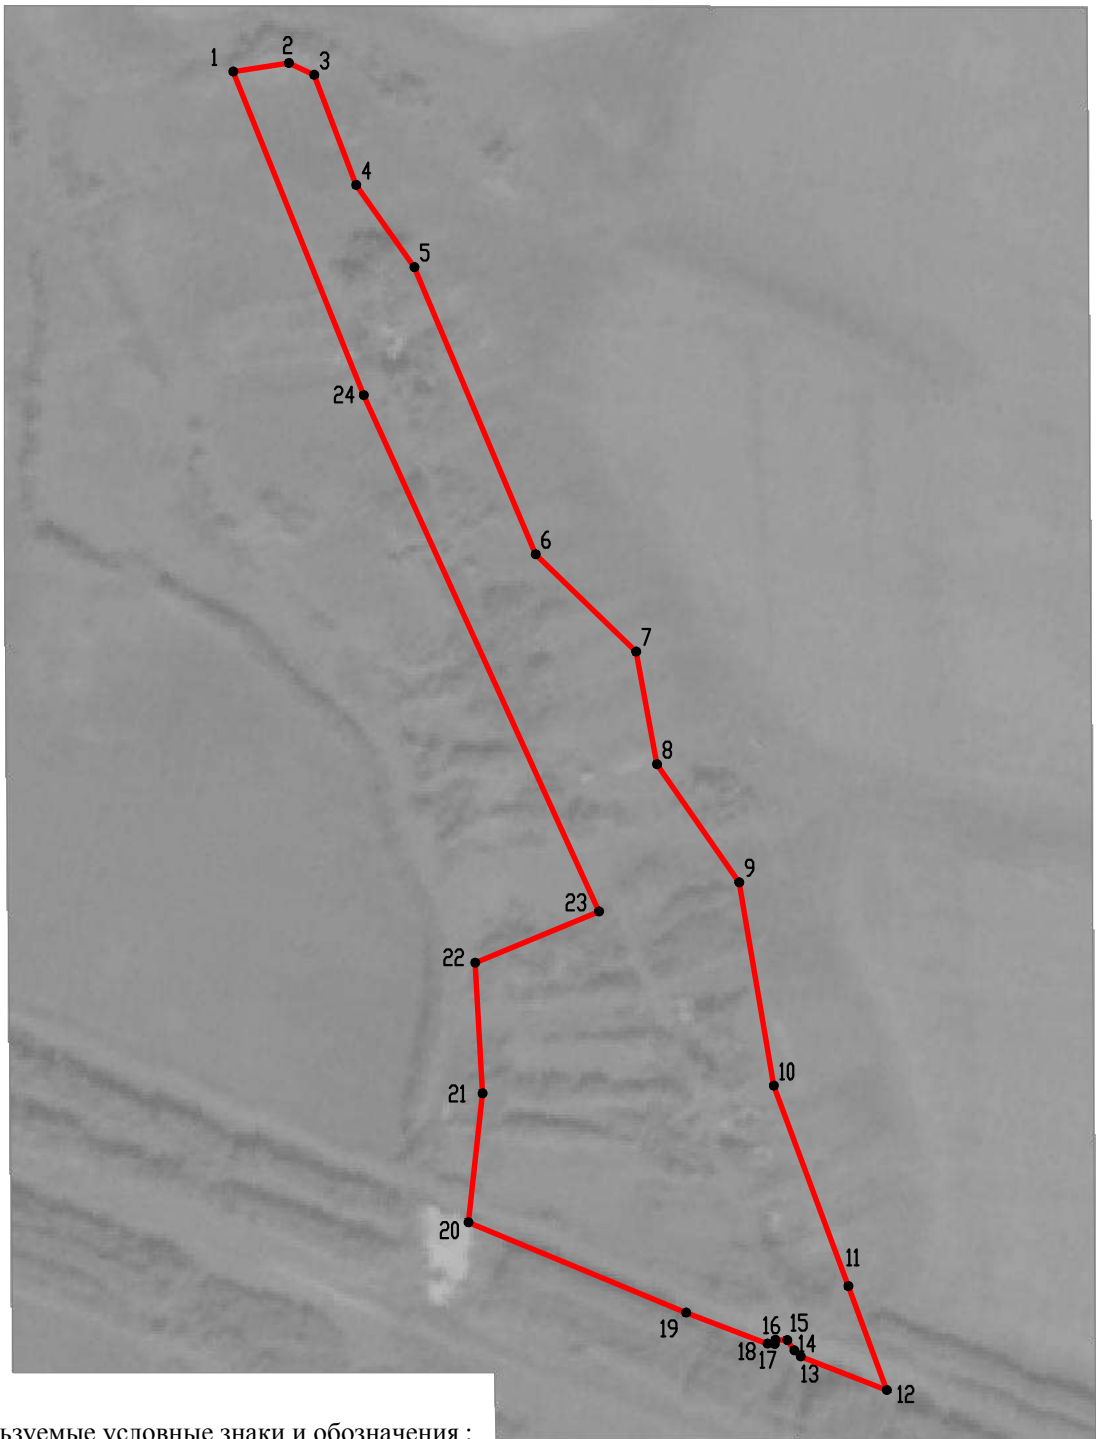

Раздел 4

План границ объекта

Используемые условные знаки и обозначения :

границы территориальной зоны

Масштаб 1:5000

•1 характерная точка границ территориальной зоны

Руководитель БУВО «Нормативно-проектный центр»

Подпись Ю.В. Шалыгина Ю.В. Шалыгина Дата « 02 » сентября 2021 г.

Место для оттиска печати (при наличии) лица, составившего описание местоположения границ объекта