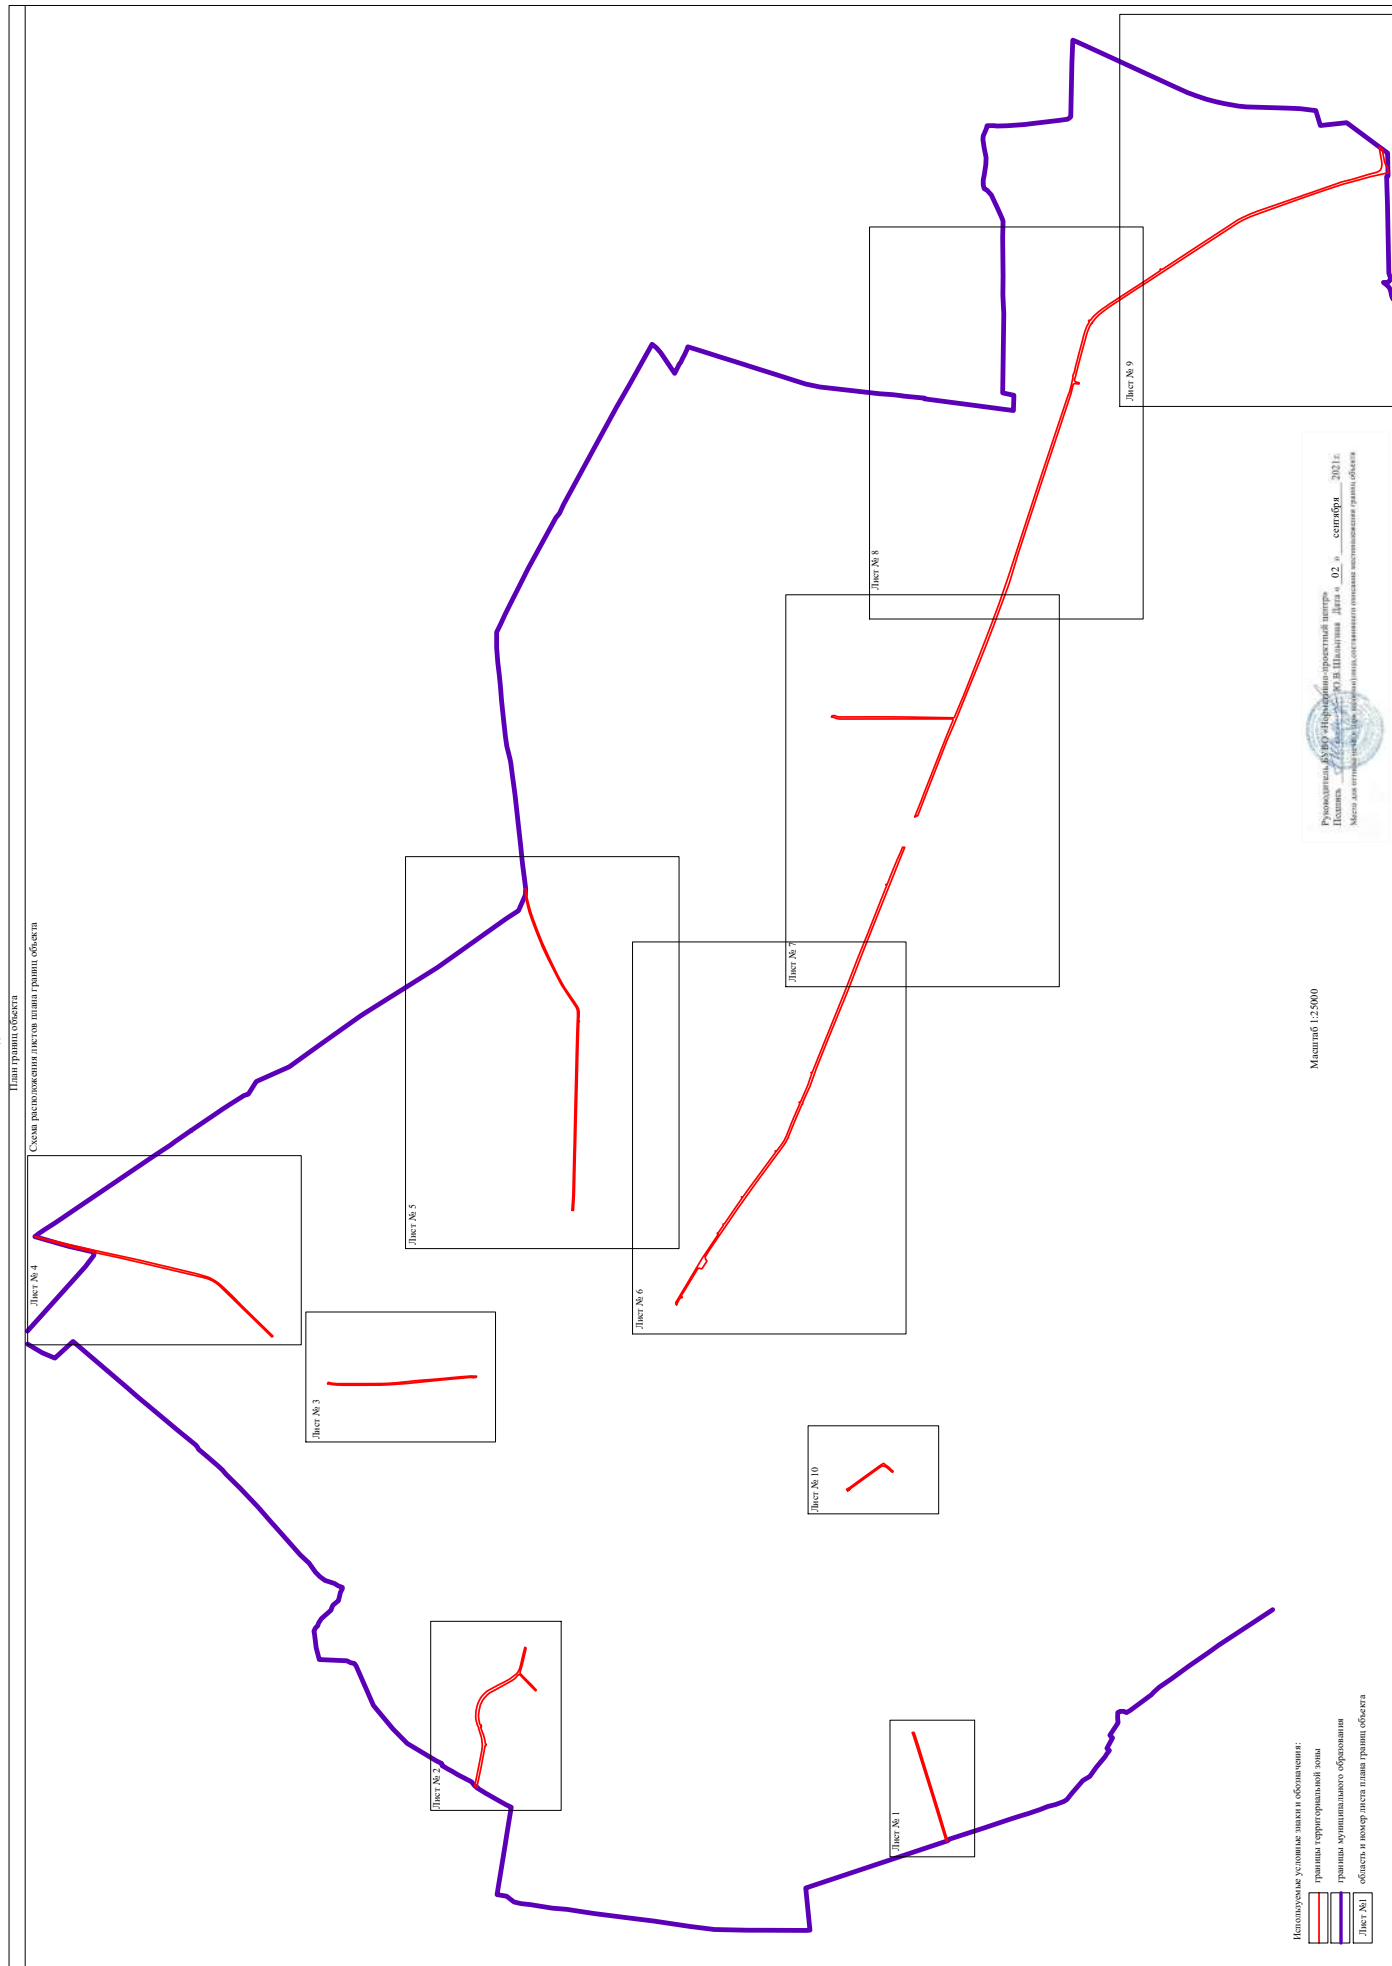

Рисунок 4  
План границ области  
Схема расположения листов плана границ области

План границ объекта

Лист № 1

Масштаб 1:5000

Используемые условные знаки и обозначения :

характерная точка границ территориальной зоны